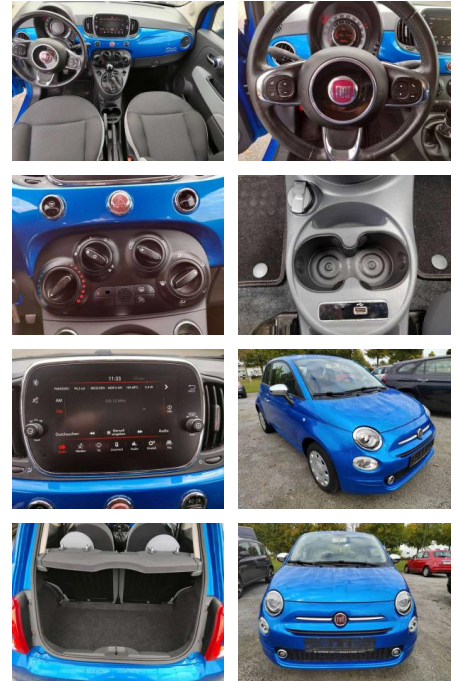

Fiat 500 1.2 8V Mirror PDC-Allwetter-Apple

AI03-4524

Angebotsnr.:

Erstzulassung:	Kilometer:	Farbe:	Leistung:	Kraftstoffart:
01.07.2017	85.834	Blau	51 kW / 69 PS	Benzin

PREIS
9.940 €

FINANZIERUNGSBEISPIEL

Laufzeit: 96 Monate Anzahlung: 25 %
Basis-Finanzierung:* Mtl. Rate:
Zielraten-Finanzierung:** Mtl. Rate: **81 €**

- Anti-Blockiersystem ABS

Multimedia

- Radio

Weiteres

- Außenfarbe Italia Blau Metallic Sitze Stoff Chevron Schwarz/Grau
- Ambiente Schwarz Fernbedienung für die Zentralverriegelung Höhenverstellbares Lenkrad Klimaanlage
- manuell mit Pollenfilter Elektrische Fensterheber vorn Außenspiegel
- el. verstell- und beheizbar Nebelscheinwerfer Elektrische Servolenkung Dualdrive Knieairbag Fahrerseite Rücksitzlehne
- geteilt umklappbar (50/50) Lederlenkrad mit Multifunktionsasten Electronic Stability Control (ESC) mit Anfahrhilfe

- verchromt Fahrer- und Beifahrerairbag Beifahrerairbag deaktivierbar Seitenairbags vorn Parksensoren hinten Geschwindigkeitsbegrenzer & Tempomat Reifendruckkontrollsystem Kopfairbags vorn höhenverstellbarer Fahrersitz Uconnect Radio
- 7" HD-Touchscreen
- AUX- & USB-Anschluss 12 Volt Steckdose vorne Stoßfänger in Wagenfarbe lackiert 14" Stahlfelgen mit Vintage-Radzierblenden und Allwetterbereifung Haltegriff auf der Beifahrerseite Apple Car Play / Android Auto-Smartphone 'Mirror'-Badge auf der B-Säule Uconnect® LIVE