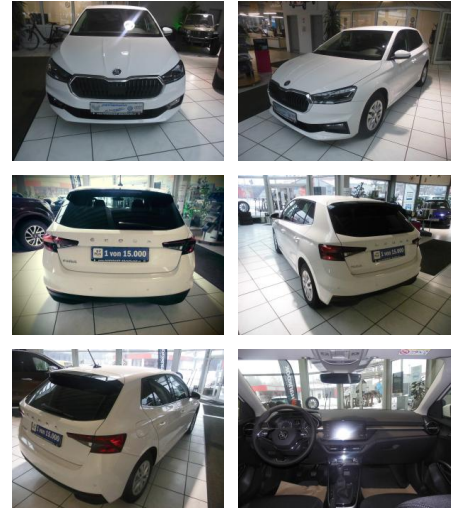

## Skoda Fabia 1.0 TSI Style, SZH, 2- Climatronic, ...

RP00-HK2201-2021-01-01

Erstzulassung:	Kilometer:	Farbe:	Leistung:	Kraftstoffart:
01.12.2021	25.000	Weiß	70 kW / 95 PS	Benzin

**PREIS**  
**20.750 €**