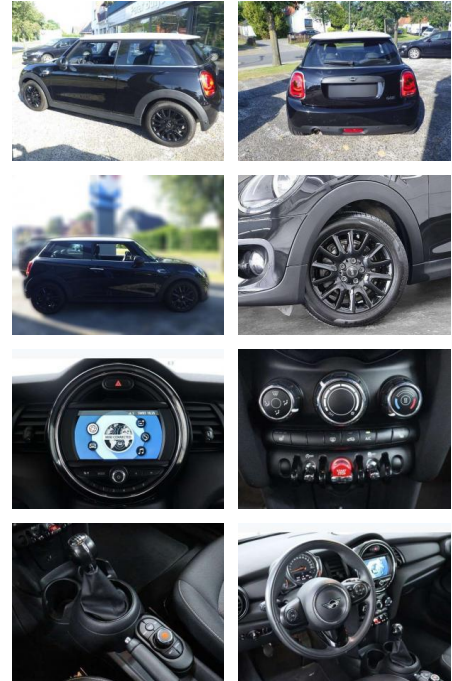

Ihr Ansprechpartner

Frau Maximiliane Schwulst
E-Mail: m.schwulst@kufen.de
Telefon: 0201 8545424

MINI ONE 1,5Ltr.* 102PS* Exklusiv-Paket*

AB85-76820 **Angebotsnr.:**

Erstzulassung:	Kilometer:	Farbe:	Leistung:	Kraftstoffart:
01.05.2019	54.000	Schwarz	75 kW / 102 PS	Benzin

Exterieur

- Allwetterreifen
- Tagfahrlicht
- Leichtmetallfelgen
- metallic
- Geschwindigkeitsregelung (Tempomat)
- Nebelscheinwerfer

Weiteres

- elektrische Aussenspiegel
- Start Stop Automatik
- Nichtraucher
- Sportpaket

- km-Stand auf Anfrage! Sonderausstattung / Extra's Ablage-Paket Exklusiv-Paket Ablagenpaket Laderaumboden variabel Steckdose (12V-Anschluß) zusätzlich Bordcomputer Dachhimmel Anthrazit Fußmatten Velours Lenkrad (Sport/Leder) Licht-Paket Ambiente-Beleuchtung Leseleuchten vorn LM-Felgen 6
- 5x16 (Victory Spoke
- Schwarz) Metallic-Lackierung Midnight Black Multifunktion für Lenkrad Nebelscheinwerfer Park-Distance-Control (PDC) Sitz vorn rechts höhenverstellbar Sitzheizung vorn Uni-Lackierung /Dach weiß foliert Fussgaengerschutz - Aktive Motorhaube Weisse Blinkleuchten Intelligenter Notruf Tpms 2 (tire Pressure Monitoring System 2) R1234yf Klimaanlage Kältemittel Stoff Firework / Carbon Black Colour Line Carbon Black Modellvariante CO2-optimiert