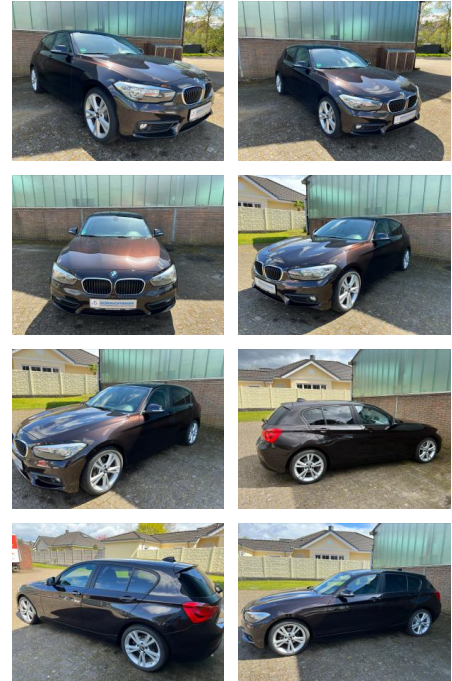

## BMW 118i Advantage

MB00-ET2305-01ge56240

Erstzulassung:	Kilometer:	Farbe:	Leistung:	Kraftstoffart:
26.03.2018	118.000		100 kW / 136 PS	Benzin

**PREIS**  
**16.650 €**