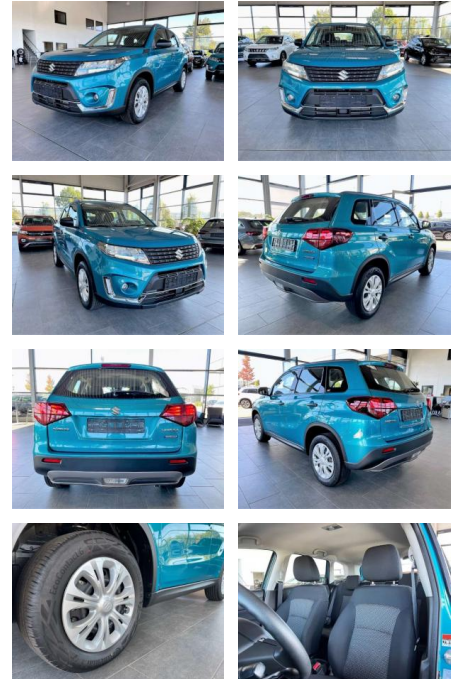

Ihr Ansprechpartner

Frau Maximiliane Schwulst
E-Mail: m.schwulst@kufen.de
Telefon: 0201 8545424

Suzuki SX4 S-Cross 1.4 2WD Navi 360°ACC LED

AR35-F851

Angebotsnr.:

Erstzulassung:	Kilometer:	Farbe:	Leistung:	Kraftstoffart:	Verbr. komb.	CO2-Emission	CO2-Klasse (WLTP)
01.12.2023	14.366	Schwarz	95 kW / 129 PS	Benzin	6,1 l/100km	132 g/km	D