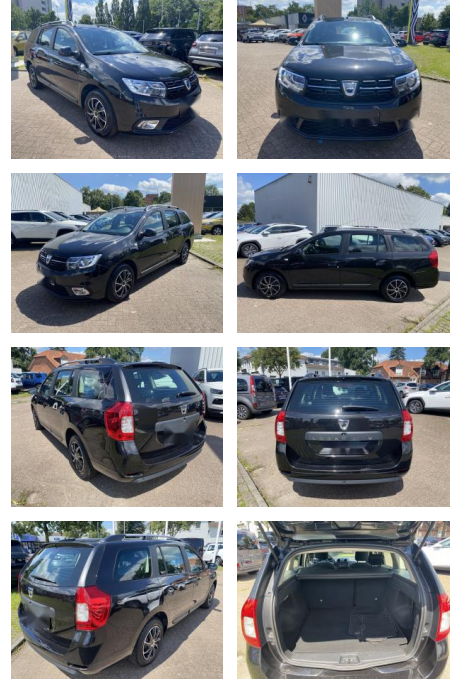

## Dacia Logan Laureate

WS04-281188 Angebotsnr.:

<b>Erstzulassung:</b>	<b>Kilometer:</b>	<b>Farbe:</b>	<b>Leistung:</b>	<b>Kraftstoffart:</b>
12.04.2017	77.140	Diverse	66 kW / 90 PS	Benzin

**PREIS**  
**11.200 €**