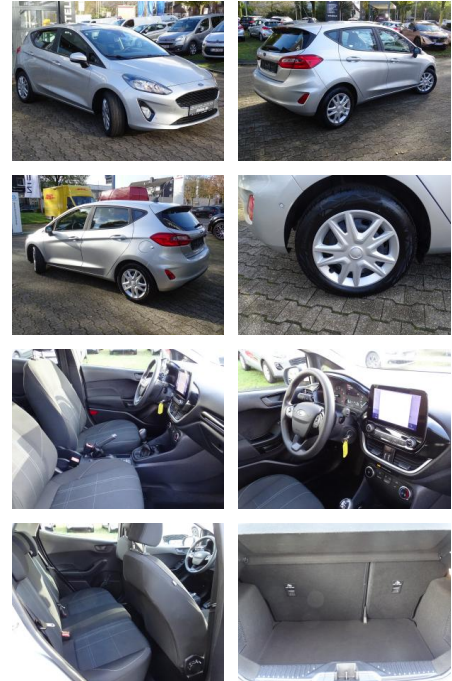

Ihr Ansprechpartner

Frau Maximiliane Schwulst
E-Mail: m.schwulst@kufen.de
Telefon: 0201 8545424

Ford Fiesta 1.0 EcoBoost Cool&Connect

JK02-G60577-26 Angebotsnr.:

Erstzulassung:	Kilometer:	Farbe:	Leistung:	Kraftstoffart:
09.09.2021	68.968	Silber	74 kW / 101 PS	Benzin

- Klimaanlage
- Multifunktionslenkrad
- el. Fensterheber
- Rücksitz geteilt
- Rücksitzlehne klappbar

Exterieur

- Sommerreifen
- Stahlfelgen
- Tagfahrlicht
- Kurvenlicht
- metallic
- Geschwindigkeitsregelung (Tempomat)
- Nebelscheinwerfer
- Metallic-Lackierung