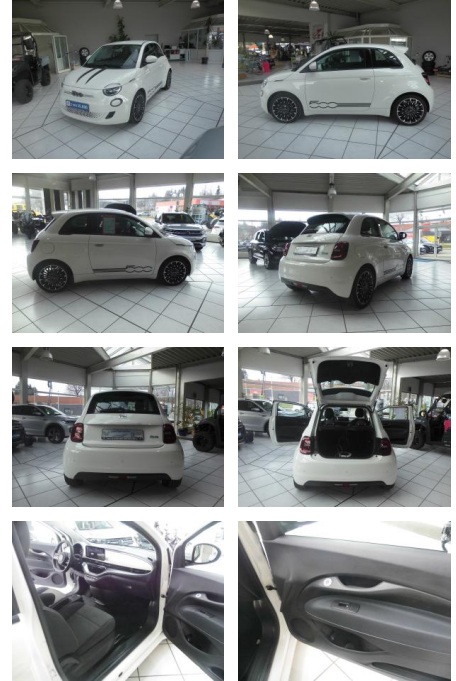

Ihr Ansprechpartner

Frau Maximiliane Schwulst
E-Mail: m.schwulst@kufen.de
Telefon: 0201 8545424

Fiat 500e E Action Batterie 42 kWh inkl. Lades...

RP00-HK2312-Aktio-BES..

Erstzulassung:	Kilometer:	Farbe:	Leistung:	Kraftstoffart:
12.04.2022	19.500	Weiß	87 kW / 118 PS	Elektro