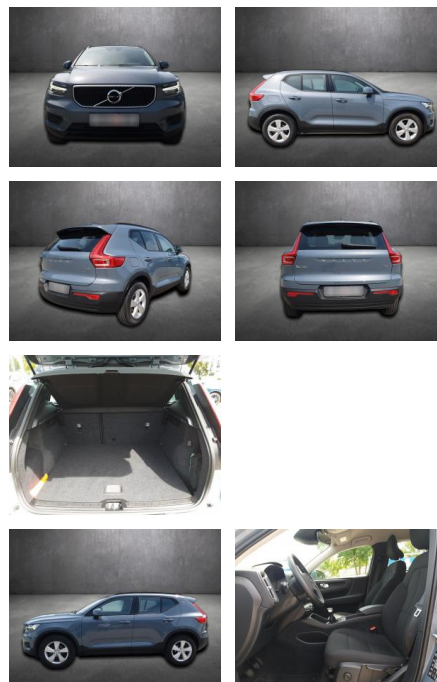

Volvo XC40 Momentum Core*NAVI*LENKRAD

AK80-17-025 **Angebotsnr.:**

Erstzulassung:	Kilometer:	Farbe:	Leistung:	Kraftstoffart:
16.06.2021	29.990	Grau	95 kW / 129 PS	Benzin

PREIS
27.980 €

FINANZIERUNGSBEISPIEL