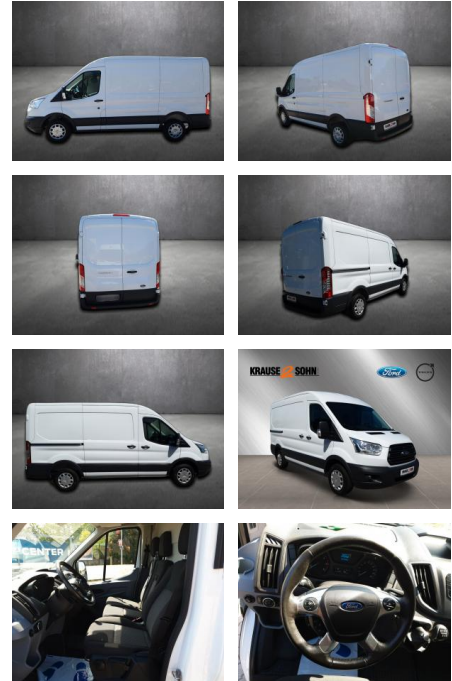

Ford Transit Kasten 290 L2 Trend

AK80-17-055 **Angebotsnr.:**

Erstzulassung:	Kilometer:	Farbe:	Leistung:	Kraftstoffart:
16.08.2019	52.510	Weiß	77 kW / 105 PS	Diesel

PREIS
22.830 €

FINANZIERUNGSBEISPIEL

Laufzeit: 96 Monate Anzahlung: 25 %
Basis-Finanzierung:* Mtl. Rate:
Zielraten-Finanzierung:** Mtl. Rate: **185 €**