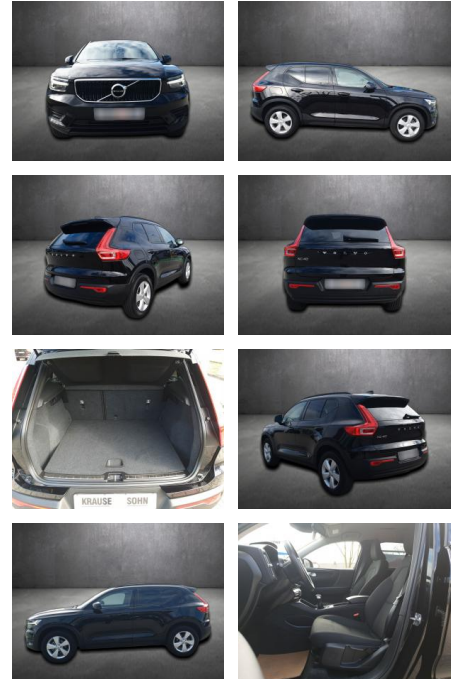

Volvo XC40 T3 Kinetic*NAVIGATION*RÜCKFAHRKAMERA...

AK80-17-096 **Angebotsnr.:**

VERKAUFT

Erstzulassung:	Kilometer:	Farbe:	Leistung:	Kraftstoffart:
16.11.2019	20.404	Schwarz	120 kW / 163 PS	Benzin

PREIS
26.950 €