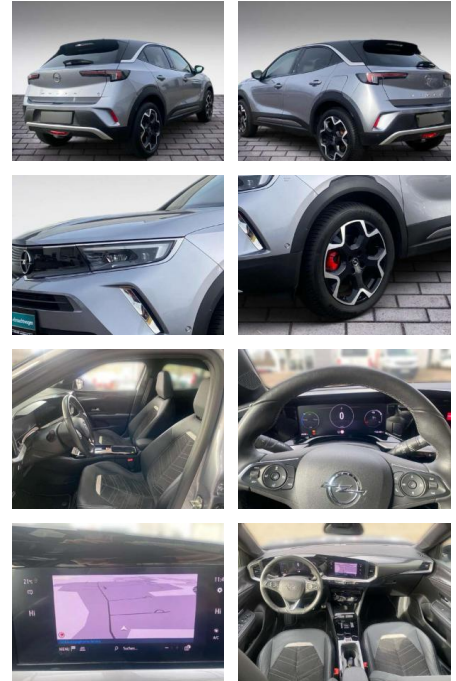

## Opel Mokka-e e Ultimate

JB03-W032579Angebotsnr.:

Erstzulassung:	Kilometer:	Farbe:	Leistung:	Kraftstoffart:
01.05.2021	20.500	Grau	100 kW / 136 PS	Benzin

**PREIS**  
**26.850 €**