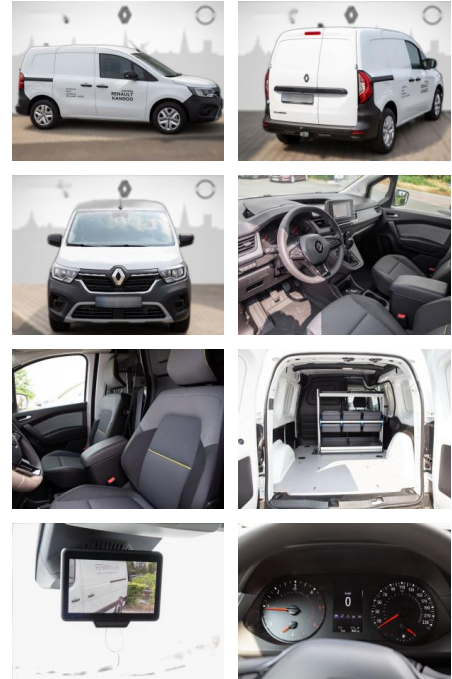

Ihr Ansprechpartner

Frau Maximiliane Schwulst
E-Mail: m.schwulst@kufen.de
Telefon: 0201 8545424

Renault Kangoo Rapid Advance BLUE dCi 95

RS04-9686662 Angebotsnr.:

Erstzulassung:	Kilometer:	Farbe:	Leistung:	Kraftstoffart:
13.03.2023	5.000	Diverse	70 kW / 95 PS	Diesel