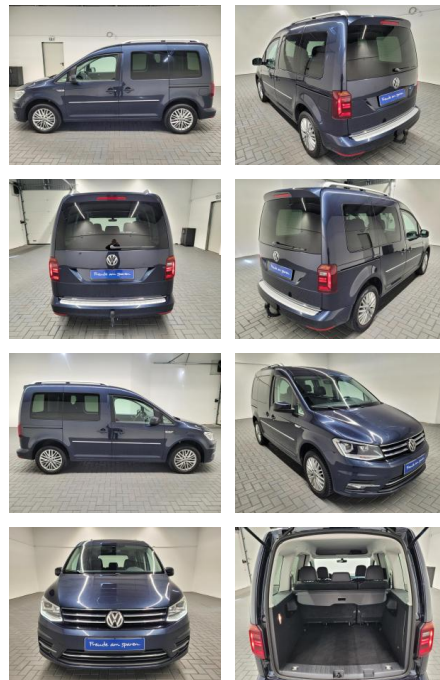

## Volkswagen Caddy Highline Bi-Xenon/Navi/AHK/Kam/...

AM35-25801 **Angebotsnr.:**

Erstzulassung:	Kilometer:	Farbe:	Leistung:	Kraftstoffart:
19.04.2017	97.500		110 kW / 150 PS	Diesel

**PREIS**  
**28.150 €**