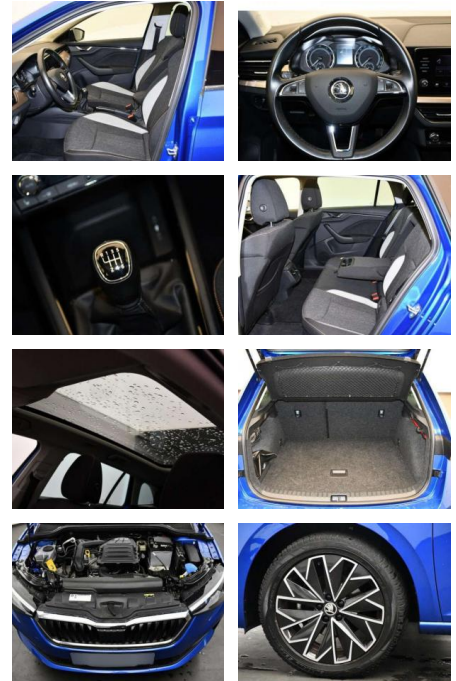

Ihr Ansprechpartner

Frau Maximiliane Schwulst
E-Mail: m.schwulst@kufen.de
Telefon: 0201 8545424

Skoda Scala Style 1,0 TSI LED/Einparkhi.

AB85-87646 **Angebotsnr.:**

Erstzulassung:	Kilometer:	Farbe:	Leistung:	Kraftstoffart:	Verbr. komb.	CO2-Emission	CO2-Klasse (WLTP)
01.07.2020	59.500	Blau	85 kW / 116 PS	Benzin	5,1 l/100km	116 g/km	D

Multimedia

- USB
- Radio DAB
- Touchscreen
- Radio
- Bluetooth

Komfort

- Berganfahrassistent
- Lederlenkrad
- Lordosenstütze
- Zentralverriegelung
- Fernbedienung Zentralverriegelung
- Bordcomputer
- Keyless Entry

Interieur

- Multifunktionslenkrad
- el. Fensterheber
- Armlehne vorne
- Sitzheizung

Exterieur

- Allwetterreifen
- Anhängerkupplung fest
- Tagfahrlicht
- Kurvenlicht
- Leichtmetallfelgen

- metallic
- Geschwindigkeitsregelung (Tempomat)
- Nebelscheinwerfer

Weiteres

- Lichtsensor
- Panoramadach
- elektrische Aussenspiegel
- Start Stop Automatik
- Nichtraucher
- Weitere Fahrzeuge unter Sonderausstattung / Extra's abnehmbar.
- Anhängerkupplung Emotion-Paket
- Außenspiegel schwarz lackiert
- Panoramadach / Ausstelldach (Glas)
- Nebelscheinwerfer Scheinwerfer LED mit adaptiver Lichtverteilung (AFS)
- Kurvenlicht Tagfahrlicht LED
- Heckleuchten LED mit dynamischem Blinklicht
- Dachspoiler Heckklappe mit langer Heckscheibe
- Fahrassistenten-System: