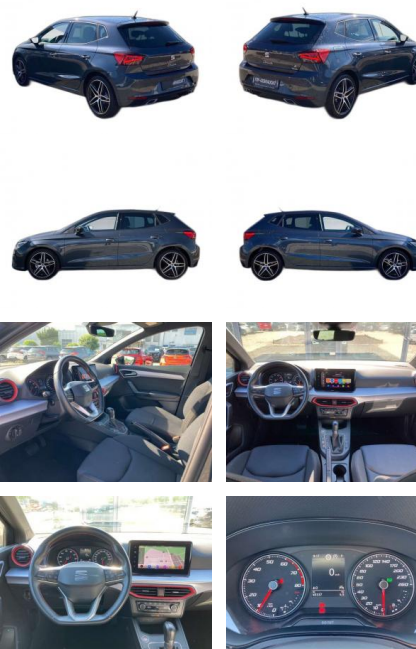

Seat Ibiza FR 1.5 TSI DSG / ACC / NAVI / LED

BA02-SI-2001 **Angebotsnr.:**

Erstzulassung: 01.04.2022 **Kilometer:** 45.400 **Farbe:** grau **Leistung:** 110 kW / 150 PS **Kraftstoffart:** Benzin

PREIS
21.990 €