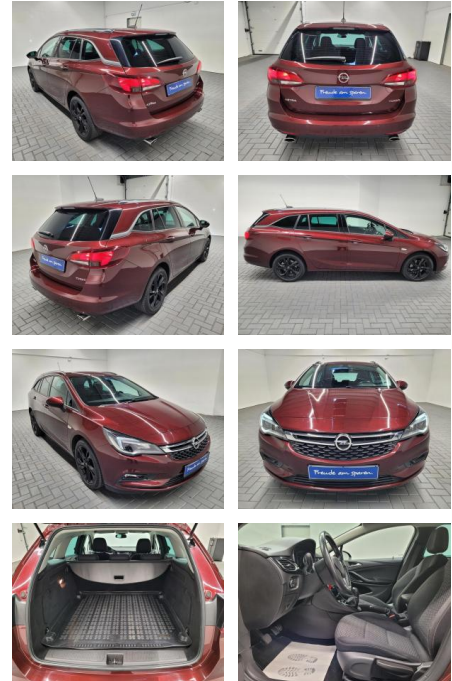

Opel Astra "K ST Standhgz./SHZ/LHZ/PDC

AM35-26140 **Angebotsnr.:**

| Erstzulassung: | Kilometer: | Farbe: | Leistung: | Kraftstoffart: |
|----------------|------------|--------|-----------------|----------------|
| 16.05.2018 | 103.100 | | 147 kW / 200 PS | Benzin |