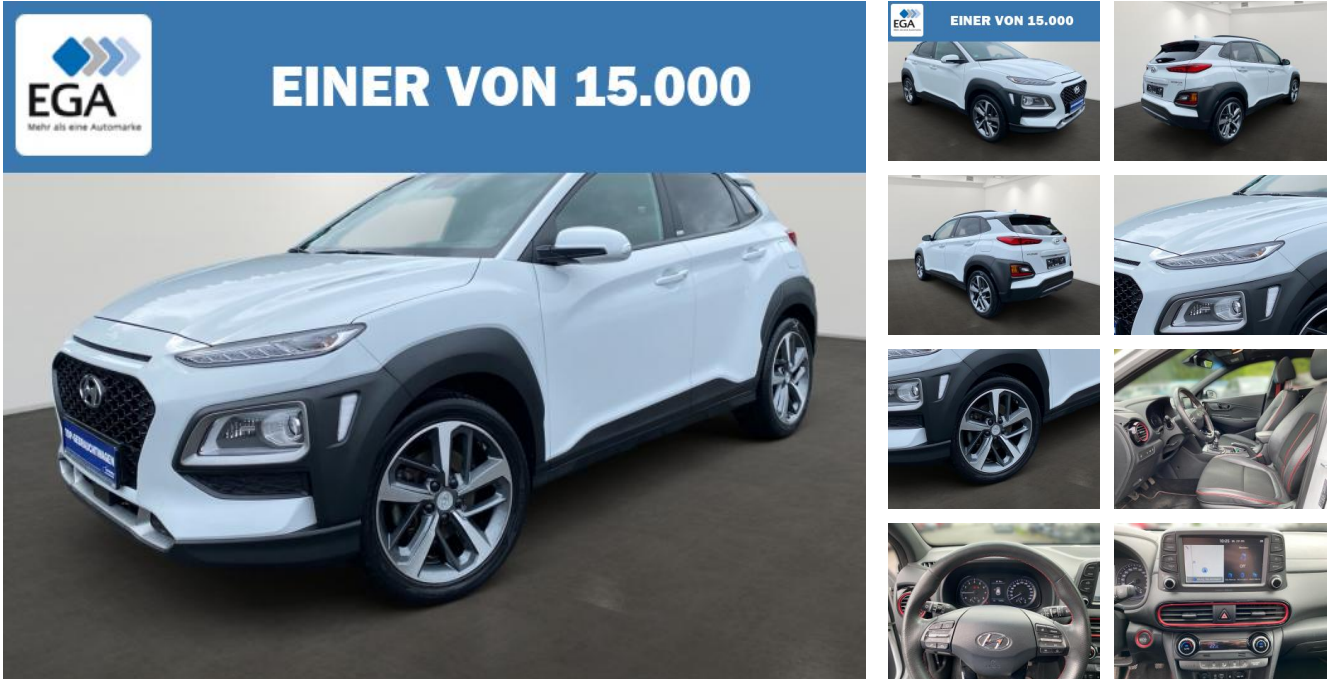

Hyundai Kona 1.0 T-GDI Advantage+ 2WD (EURO 6d-T...

BR01-MD_531206gebotsnr.:

| Erstzulassung: | Kilometer: | Farbe: | Leistung: | Kraftstoffart: |
|----------------|------------|--------|----------------|----------------|
| 20.08.2020 | 72.200 | | 88 kW / 120 PS | Benzin |

PREIS
17.670 €

FINANZIERUNGSBEISPIEL
Laufzeit: 96 Monate Anzahlung: 25 %
Basis-Finanzierung:* Mtl. Rate:
Zielraten-Finanzierung:** Mtl. Rate: **144 €**

* Basisfinanzierung: Anzahlung: 4.418 Euro, Laufzeit: 96 Monate, Nettodarlehen: 13.253 Euro, Gesamtbetrag: 21.376 Euro, Zinssätze: 6,78% Sollz. (gebunden), 6,99% eff.
** Zielratenfinanzierung: Anzahlung: 4.418 Euro, Laufzeit: 96 Monate, Nettodarlehen: 13.253 Euro, Zielrate: 9.719 Euro, Gesamtbetrag: 20.882 Euro, Zinssätze: 6,78% Sollz. (gebunden), 6,99% eff.,