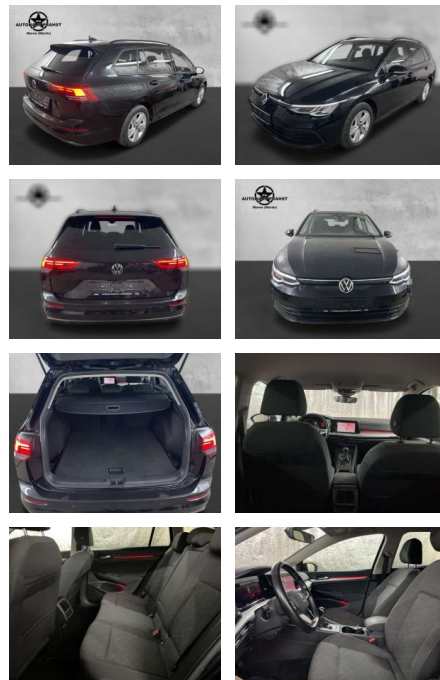

Ihr Ansprechpartner

Frau Maximiliane Schwulst
E-Mail: m.schwulst@kufen.de
Telefon: 0201 8545424

Volkswagen Golf VIII 2.0TDI Navi LED Sitzh.

AP38-0480310 Angebotsnr.:

Erstzulassung:	Kilometer:	Farbe:	Leistung:	Kraftstoffart:	Verbr. komb.	CO2-Emission	CO2-Klasse (WLTP)
01.04.2021	74.600	Schwarz	85 kW / 116 PS	Benzin	4,6 l/100km	120 g/km	D