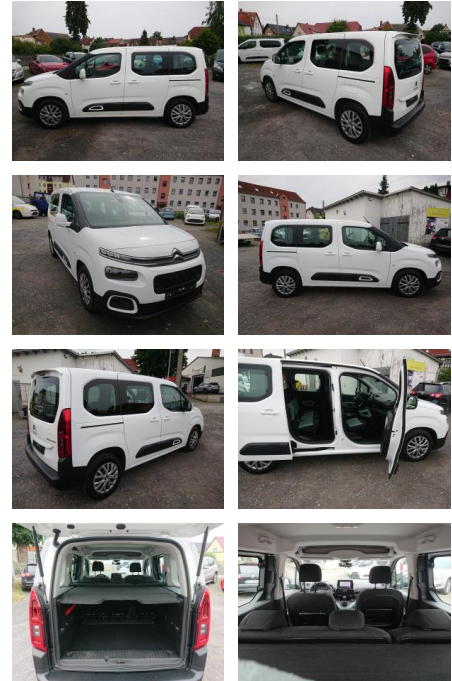

## Citroën Berlingo PureTech 110 Feel Grip Control...

PK02-MK2406-~~Angebot~~..

Erstzulassung:	Kilometer:	Farbe:	Leistung:	Kraftstoffart:	Verbr. komb.	CO2-Emission	CO2-Klasse (WLTP)
29.10.2021	51.500	Weiß	81 kW / 110 PS	Benzin	6,5 l/100km	147 g/km	E