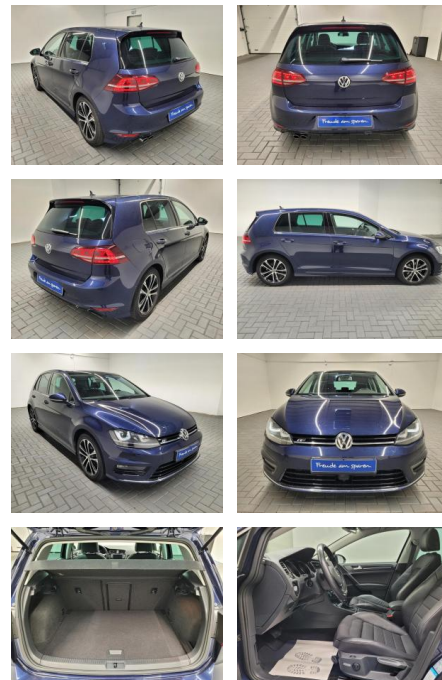

## Volkswagen Golf VII Highline R-Line Bi-Xenon/ACC

AM35-26231 **Angebotsnr.:**

<b>Erstzulassung:</b>	<b>Kilometer:</b>	<b>Farbe:</b>	<b>Leistung:</b>	<b>Kraftstoffart:</b>
01.03.2016	89.750		110 kW / 150 PS	Benzin