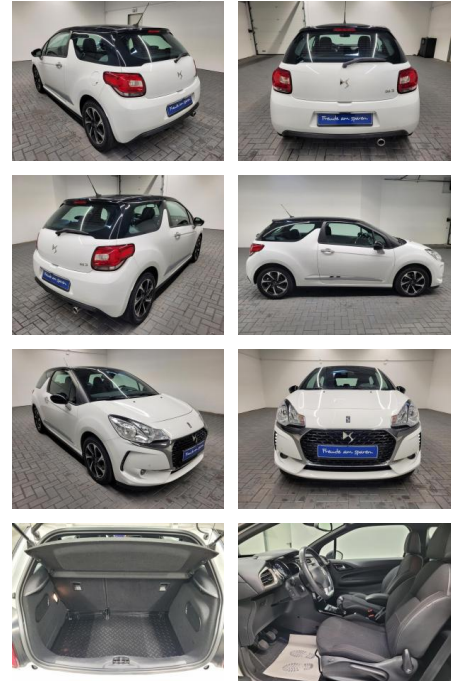

DS Automobiles DS3 SoChic Navi/Kamera/Tempomat/S...

AM35-26210 **Angebotsnr.:**

Erstzulassung:	Kilometer:	Farbe:	Leistung:	Kraftstoffart:
16.05.2017	85.980		81 kW / 110 PS	Benzin

PREIS
14.630 €

FINANZIERUNGSBEISPIEL