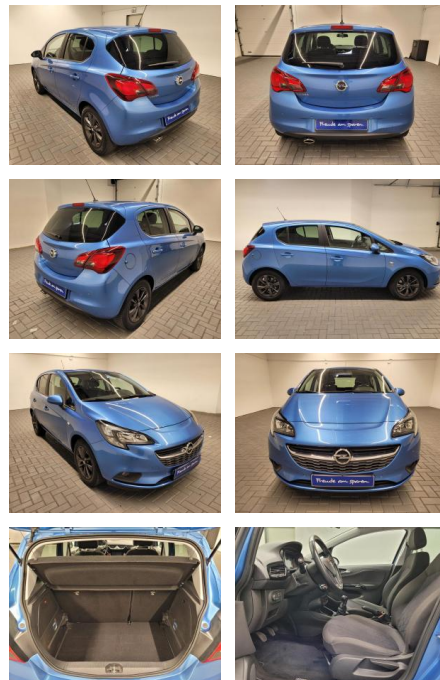

Ihr Ansprechpartner

Frau Maximiliane Schwulst
E-Mail: m.schwulst@kufen.de
Telefon: 0201 8545424

Opel Corsa 120 Jahre IntelliLink/AHK/SHZ/LHZ

AM35-26346 **Angebotsnr.:**

Erstzulassung:	Kilometer:	Farbe:	Leistung:	Kraftstoffart:
18.09.2019	141.300		74 kW / 101 PS	Benzin

Vermittlung für: Santander Bank
Repräsentatives Beispiel gem. § 17 Abs. 4 PAngV. Diese Finanzierungsangebote sind Beispiele. Gerne ermitteln wir für Sie Ihr individuelles Angebot.

Ausstattung

Weiteres

- Ausstattungsliste
- in Jedem Fall einen Besichtigungs-/Probefahrtstermin.
- Dieses Fahrzeug ist an 2 Standorten verfügbar. Bitte fragen Sie nach
- an welchem Standort sich das Fahrzeug derzeit befindet.
- ---KOMFORT---
- Klimaanlage
- 2 x elektr. Fensterheber
- elektr. Außenspiegel
- Außenspiegel beheizbar
- Stoff
- Sitzheizung
- Fahrersitz höhenverstellbar
- Lenksäulenverstellung
- Lederlenkrad
- Lenkrad beheizbar
- Multifunktionslenkrad
- ---SICHERHEIT---

- ---LICHT UND SICHT---
- Nebelscheinwerfer
- Tagfahrlicht
- Leaving-Home- und Coming-Home-Funktion
- ---EXTERIEUR---
- Leichtmetallfelgen
- abnehmbare Anhängerkupplung
- 5-türig
- Metallclackierung
- Scheiben hinten getönt
- ---INTERIEUR---
- Bordcomputer
- Winterpaket
- Wegfahrsperr
- geteilte Rückbank
- Außentemperaturanzeige
- Laderaumabdeckung
- 5-Sitzer
- Servolenkung
- Zentralverriegelung mit Fernbedienung
- Reserverad