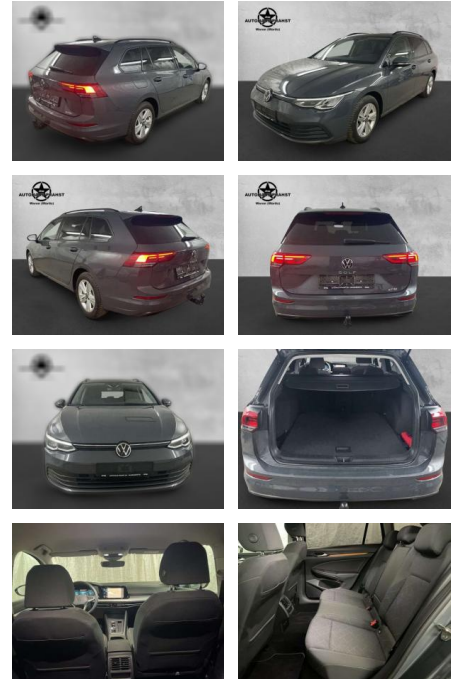

Ihr Ansprechpartner

Frau Maximiliane Schwulst
E-Mail: m.schwulst@kufen.de
Telefon: 0201 8545424

Volkswagen Golf VIII 1.5eTSI DSG Life LED Navi

AP38-3079810 Angebotsnr.:

Erstzulassung:	Kilometer:	Farbe:	Leistung:	Kraftstoffart:	Verbr. komb.	CO2-Emission	CO2-Klasse (WLTP)
01.04.2023	36.100	Grau	96 kW / 131 PS	Benzin	6,0 l/100km	136 g/km	E