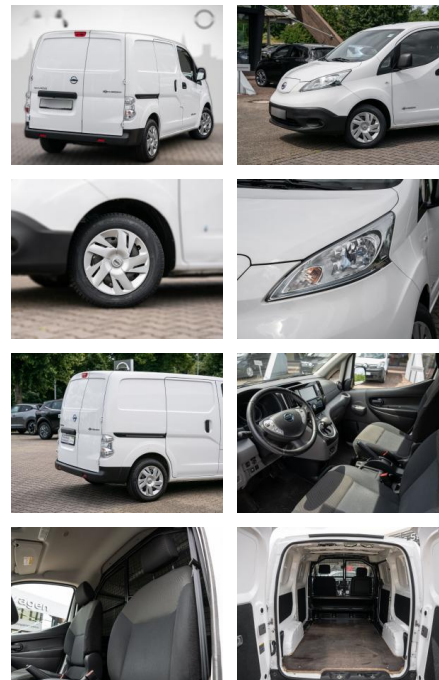

## Nissan NV200 Evalia e-Kasten Premium Navi

RS04-15936 **Angebotsnr.:**

Erstzulassung:	Kilometer:	Farbe:	Leistung:	Kraftstoffart:
11.05.2019	39.122	Diverse	80 kW / 109 PS	Elektro

**PREIS**  
**19.380 €**