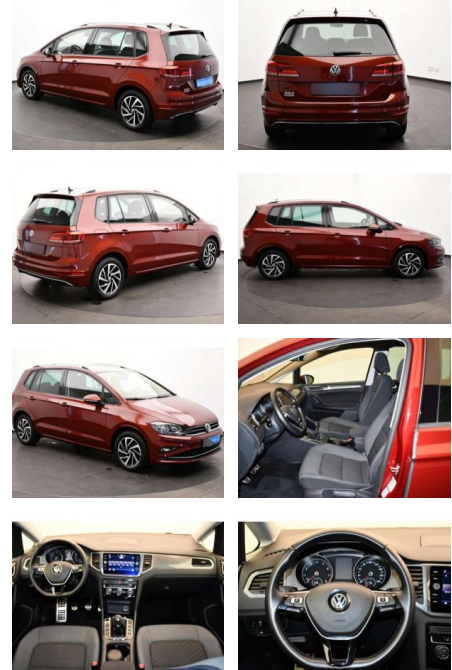

Ihr Ansprechpartner

Frau Maximiliane Schwulst
E-Mail: m.schwulst@kufen.de
Telefon: 0201 8545424

Volkswagen Golf Sportsvan Join VII 1.0 TSI 116...

AB85-92508 **Angebotsnr.:**

Erstzulassung:	Kilometer:	Farbe:	Leistung:	Kraftstoffart:
01.12.2018	86.750	Rot	85 kW / 116 PS	Benzin