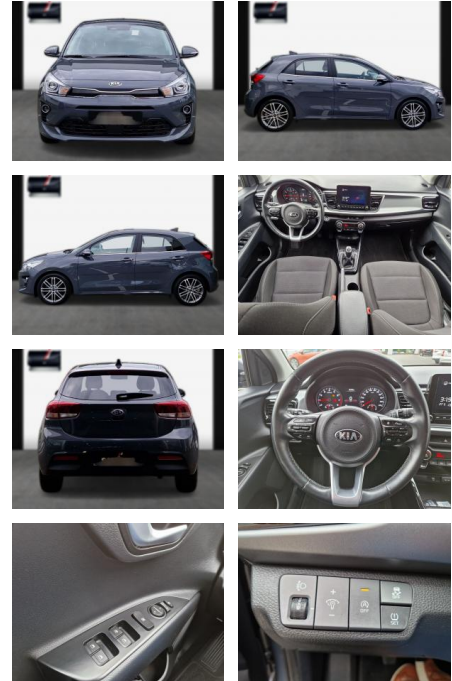

Kia Rio Spirit/Navi/RFK/17"/Keyless

SA13-64640 **Angebotsnr.:**

Erstzulassung:	Kilometer:	Farbe:	Leistung:	Kraftstoffart:
10.09.2020	31.500	Diverse	74 kW / 101 PS	Benzin

PREIS
17.060 €

FINANZIERUNGSBEISPIEL
Laufzeit: 96 Monate Anzahlung: 25 %
Basis-Finanzierung:* Mtl. Rate:
Zielraten-Finanzierung:** **139 €**