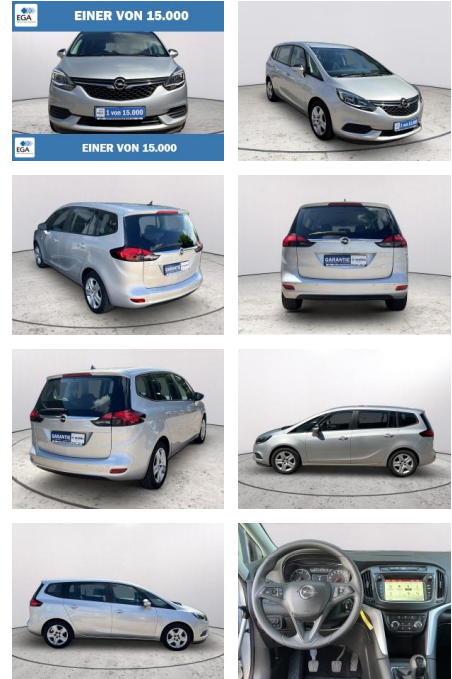

Opel Zafira 1.6 CDTI Edition *Navigation*PDC*Kli...

AB73-0047-8478Angebotsnr.:

Erstzulassung:	Kilometer:	Farbe:	Leistung:	Kraftstoffart:
10.07.2017	83.602	Silber	88 kW / 120 PS	Diesel

PREIS
14.380 €

FINANZIERUNGSBEISPIEL
Laufzeit: 96 Monate Anzahlung: 25 %
Basis-Finanzierung:* Mtl. Rate:
Zielraten-Finanzierung:** **117 €**

- Audio-Navigationssystem Navi 950 Europa IntelliLink
- AUX-IN-Anschluss
- USB-Schnittstelle
- Freisprecheinrichtung (Bluetooth) mit Sprachsteuerung
- 6 Lautsprecher
- Farbdisplay (CID)
- Bordcomputer
- Klimaanlage
- Tempomat
- Einparkhilfe/Parkpilotsystem vorn + hinten
- Ergonomiesitz vorn
- Außenspiegel elektr. verstell- und heizbar
- 4x Fensterheber elektrisch
- Tagfahrlicht LED
- Zentralverriegelung mit FB
- Getriebe 6-Gang