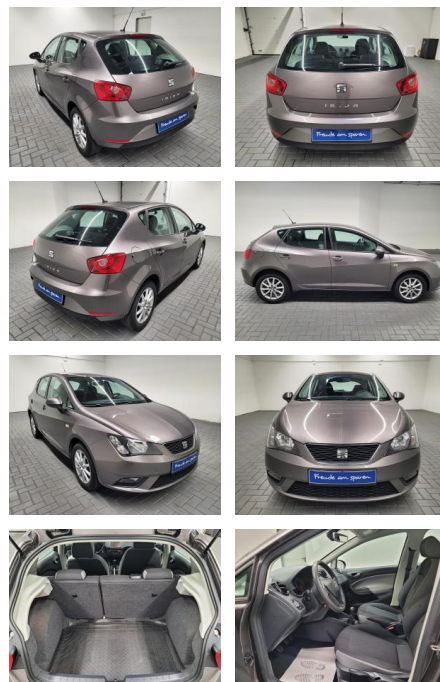

Ihr Ansprechpartner

Frau Maximiliane Schwulst
E-Mail: m.schwulst@kufen.de
Telefon: 0201 8545424

Seat Ibiza Style Navi/Klimaaut./PDC/Tempomat

AM35-26465 **Angebotsnr.:**

| Erstzulassung: | Kilometer: | Farbe: | Leistung: | Kraftstoffart: |
|----------------|------------|--------|---------------|----------------|
| 01.03.2016 | 89.980 | | 70 kW / 95 PS | Benzin |