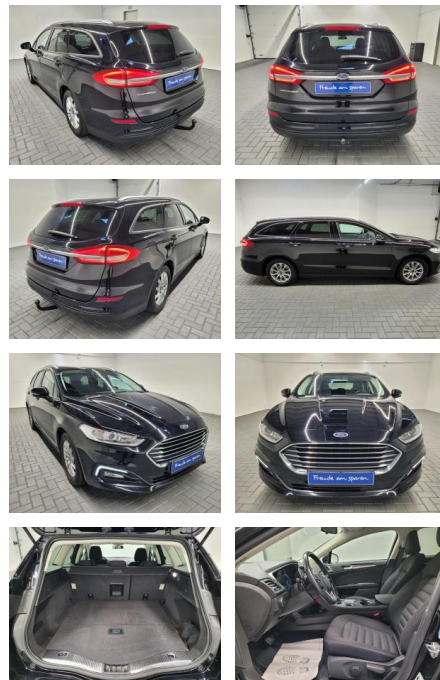

Ihr Ansprechpartner

Frau Maximiliane Schwulst
E-Mail: m.schwulst@kufen.de
Telefon: 0201 8545424

Ford Mondeo Turnier Navi/AHK/SHZ

AM35-29051 **Angebotsnr.:**

Erstzulassung:	Kilometer:	Farbe:	Leistung:	Kraftstoffart:
19.08.2019	96.400		121 kW / 165 PS	Benzin