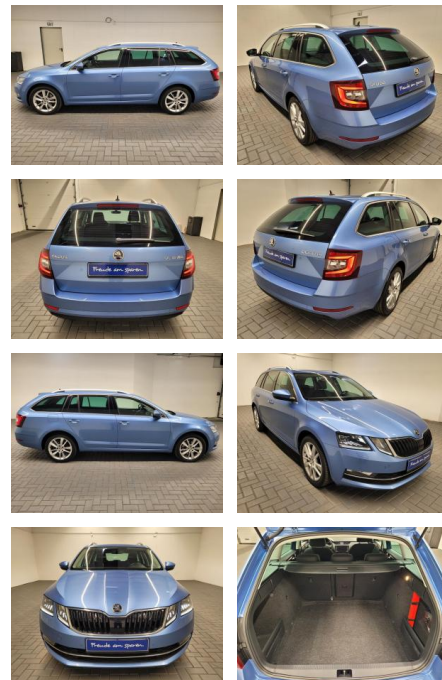

Ihr Ansprechpartner

Frau Maximiliane Schwulst
E-Mail: m.schwulst@kufen.de
Telefon: 0201 8545424

Skoda Octavia "Combi Style LED/Navi/SHZ/PDC

AM35-29039 **Angebotsnr.:**

Erstzulassung:	Kilometer:	Farbe:	Leistung:	Kraftstoffart:
17.05.2019	66.000		140 kW / 190 PS	Benzin