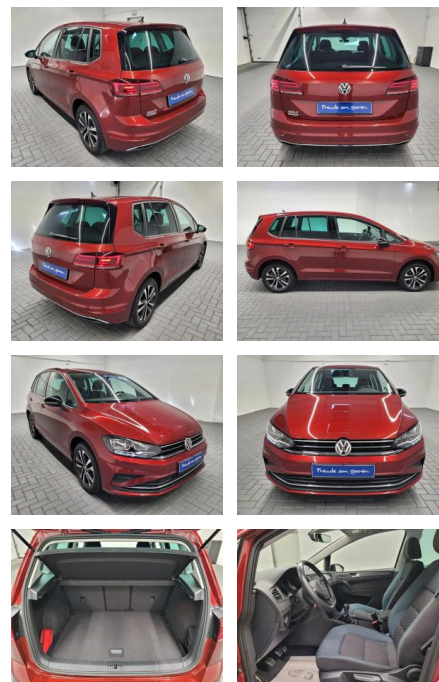

Ihr Ansprechpartner

Frau Maximiliane Schwulst
E-Mail: m.schwulst@kufen.de
Telefon: 0201 8545424

Volkswagen Golf Sportsvan "VII IQ-Drive

AM35-29043 **Angebotsnr.:**

Erstzulassung:	Kilometer:	Farbe:	Leistung:	Kraftstoffart:
06.02.2020	11.300		85 kW / 116 PS	Benzin