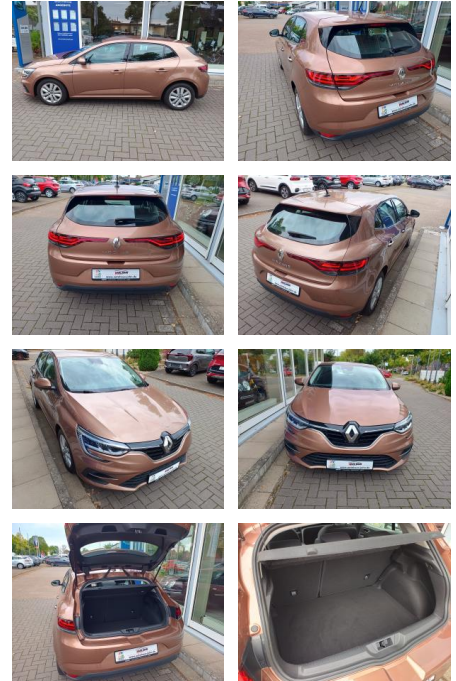

Ihr Ansprechpartner

Frau Maximiliane Schwulst
E-Mail: m.schwulst@kufen.de
Telefon: 0201 8545424

Renault Megane TCe 140 Zen 1.Hand GJR SHZ Navi P...

KJ00-KCJ2408 Angebot Nr.: 123456789

Erstzulassung:	Kilometer:	Farbe:	Leistung:	Kraftstoffart:
27.04.2021	71.795	Braun	104 kW / 141 PS	Benzin