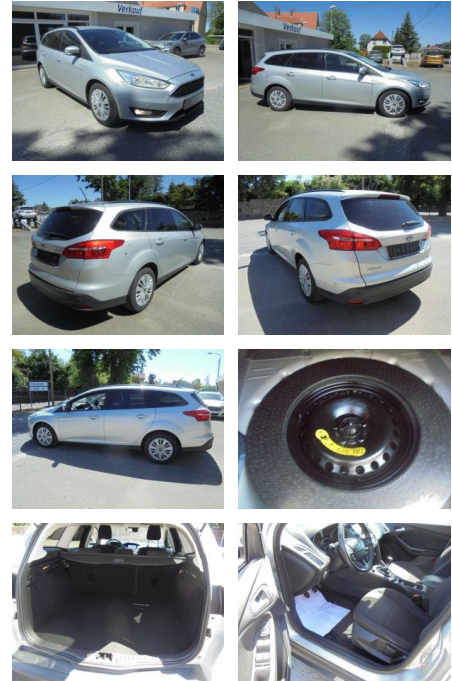

## Ford Focus Business, Navi, PPS, beheizbare

KS05-6HE7120A **Agebotsnr.:**

Erstzulassung:	Kilometer:	Farbe:	Leistung:	Kraftstoffart:
01.01.2018	116.742	Silber	92 kW / 125 PS	Benzin

**PREIS**  
**11.400 €**