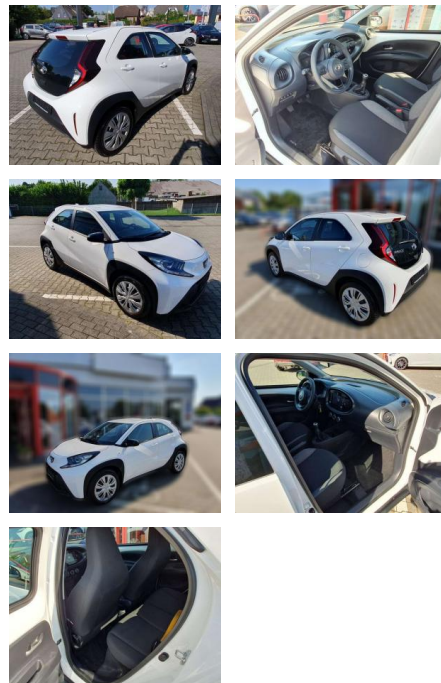

Ihr Ansprechpartner

Frau Maximiliane Schwulst
E-Mail: m.schwulst@kufen.de
Telefon: 0201 8545424

Toyota Aygo X Play

BG05-NR. 62_166 Gebotsnr.:

Erstzulassung:	Kilometer:	Farbe:	Leistung:	Kraftstoffart:	Verbr. komb.	CO2-Emission	CO2-Klasse (WLTP)
01.06.2023	9.900	Weiß	53 kW / 72 PS	Benzin	5,0 l/100km	114 g/km	C

- Anti-Blockiersystem ABS

Weiteres

- eCall Notrufsystem Zentralverriegelung
- Toyota Safety Sense Start-Stop-Automatik
- Rückfahrkamera mit Orientierungslinien
- Radio: Multimediasystem Toyota Touch
- LED-Tagfahrlicht Klimaanlage ABS mit EBD
- Abblendlichtautomatik Airbags: 6 Airbags
- Außenspiegel el. verstell- u. beheizbar
- Bremsleuchte
- dritte Bremslicht
- dynamisch Dachhimmel hellgrau
- Fahrradträger Vorbereitung Fensterheber elektrisch vorne Fernlicht Assistent (AHB) Follow-me-home-Funktion Frischluft und Pollenfilter Gepäckraumabdeckung
- Geschwindigkeitsbegrenzer
- Geschwindigkeitsregelanlage
- adaptiv ACC Getriebe:

- vorne und hinten Gurtwarnsystem v./h.
- optisch und akustisch Heckscheibe beheizbar
- Heckscheibenwischer
- ISOFIX-Kindersitzbefestigung
- Innenspiegel abblendbar Kopfstützen (4)
- Lackierung: Uni Lenkrad:
- 3-Speichen-Lederlenkrad
- Lenkradintegrierte Bedienelemente
- Multi-Info-Farbdisplay (4)
- 2") Polster: Stoff Radiozubehör: 4
- Lautsprecher Reifendruck-Warnsystem (TPWS) Reifenreparaturset Räder: Stahlfelgen 5 J x 17" Rücksitzlehne geteilt umklappbar Scheibenwischer mit Intervalleinstellung
- Scheinwerferhöhenverstellung manuell
- Schminkspiegel i Sonnenblend Beifahrers.
- Schminkspiegel i Sonnenblend Fahrerseite
- Servolenkung Sitz: Fahrersitz Steckdose 12 V
- vorne Stoßfänger in Wagenfarbe