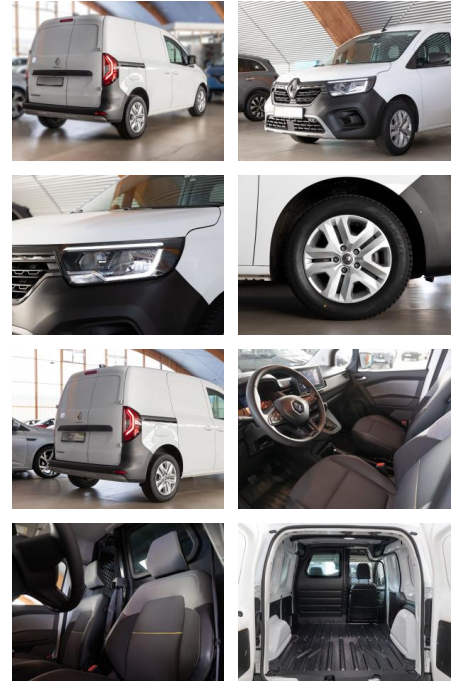

Ihr Ansprechpartner

Frau Maximiliane Schwulst
E-Mail: m.schwulst@kufen.de
Telefon: 0201 8545424

Renault Kangoo Rapid Blue dCi 95 Extra Klima

RS04-15989 **Angebotsnr.:**

Erstzulassung:	Kilometer:	Farbe:	Leistung:	Kraftstoffart:	Verbr. komb.	CO2-Emission	CO2-Klasse (WLTP)
13.06.2021	43.549	Diverse	70 kW / 95 PS	Diesel	5,5 l/100km	145 g/km	E