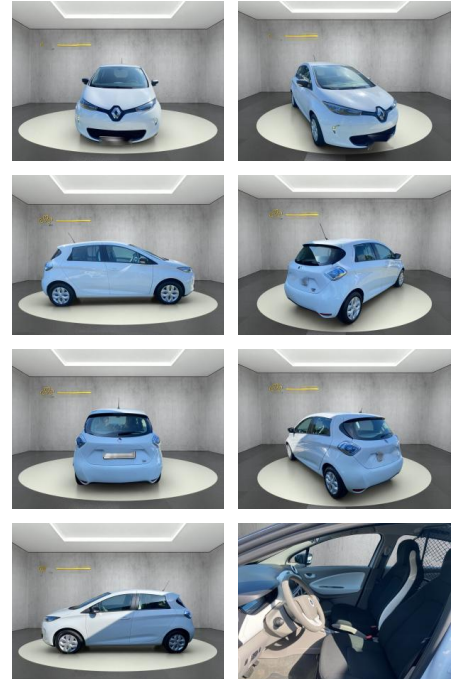

Renault ZOE Cargo

WS04-671125 **Angebotsnr.:**

Erstzulassung:	Kilometer:	Farbe:	Leistung:	Kraftstoffart:	Reichweite elektr. (WLTP)
10.09.2020	30.580	Diverse	43 kW / 58 PS	Elektro	0 km

PREIS
16.640 €

FINANZIERUNGSBEISPIEL

- Reifendruckkontrollsystem
- Spurhalteassistent

Multimedia

- USB
- Touchscreen

Komfort

- Berganfahrassistent
- * abgedunkelte Scheiben im Fond *
- Außenspiegel abklappbar * Außenspiegel elektr. * Bordcomputer * Einparkhilfe (PDC) Sensoren hinten * Elektr. Fensterheber * Klimaanlage * Lenksäule einstellbar * Multifunktionslenkrad * Tempomat * Touchscreen * Zentralverriegelung *
- Zentralverriegelung mit Fernbedienung
- Multimedia / Radio / Navi: * AUX-In Anschluss * Bluetooth