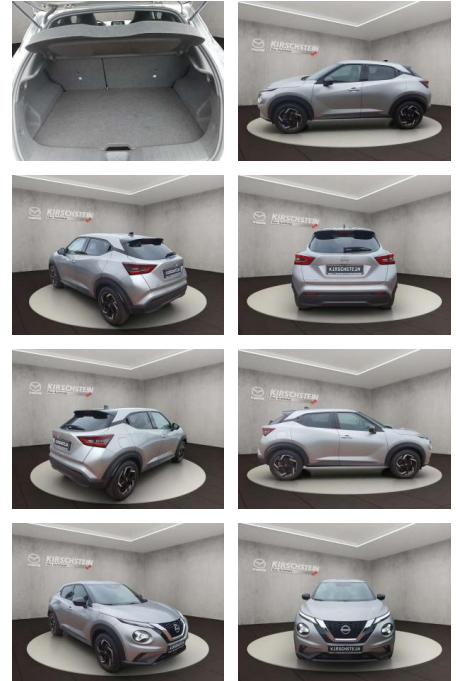

## Nissan Juke N-Connecta +Automatik+LED+Kamera+

AK34-4\_15437 Angebotsnr.:

Erstzulassung:	Kilometer:	Farbe:	Leistung:	Kraftstoffart:
01.06.2023	8.383	silber	84 kW / 114 PS	Benzin

**PREIS**  
**23.240 €**