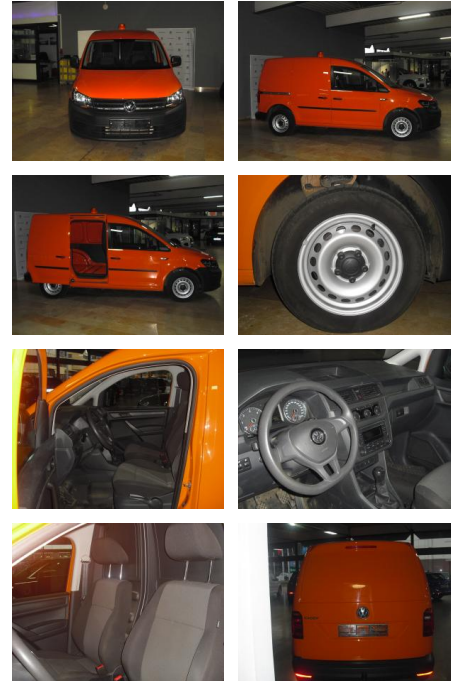

Ihr Ansprechpartner

Frau Maximiliane Schwulst
E-Mail: m.schwulst@kufen.de
Telefon: 0201 8545424

Volkswagen Caddy 2.0 TDI BMT Kasten EcoProfi

AD34-#421

Angebotsnr.:

Erstzulassung:	Kilometer:	Farbe:	Leistung:	Kraftstoffart:	Verbr. komb.	CO2-Emission	CO2-Klasse (WLTP)
05.06.2019	94.500	Orange	55 kW / 75 PS	Diesel	124,0 l/100km	124 g/km	C