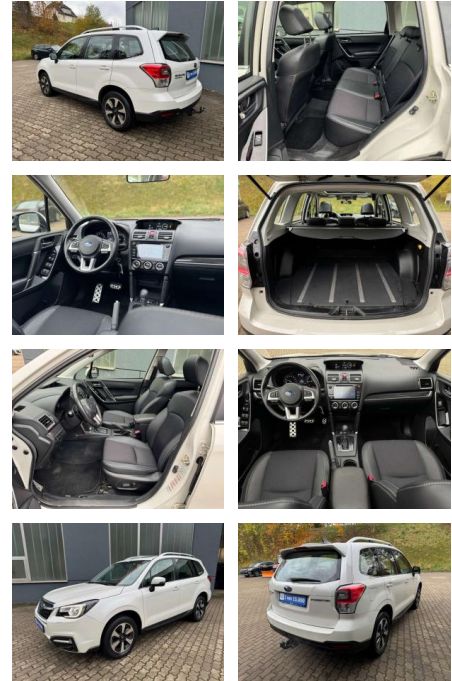

Subaru Forester 2.0X Lin. Exclusive+*inkl. 3

AN10-4601

Angebotsnr.:

Erstzulassung:	Kilometer:	Farbe:	Leistung:	Kraftstoffart:
01.09.2019	80.601	Weiß	110 kW / 150 PS	Benzin

PREIS
21.790 €

FINANZIERUNGSBEISPIEL

Interieur

- Multifunktionslenkrad
- el. Fensterheber
- Armlehne vorne
- Sitzheizung

Exterieur

- Tagfahrlicht
- Kurvenlicht
- Leichtmetallfelgen

- metallic
- Schiebedach
- Nebelscheinwerfer
- Dachreling

Weiteres