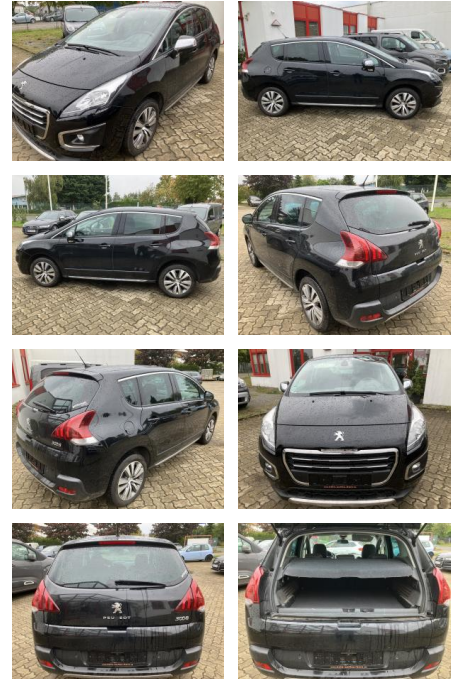

## Peugeot 3008 Allure 1.6 THP 155 KÜHLWASSERVERL...

AO12-SH2409-1410165snr.:

**VERKAUFT**

**Erstzulassung:** 30.03.2015    **Kilometer:** 135.100    **Farbe:** Schwarz    **Leistung:** 115 kW / 156 PS    **Kraftstoffart:** Benzin

**PREIS**  
**6.870 €**