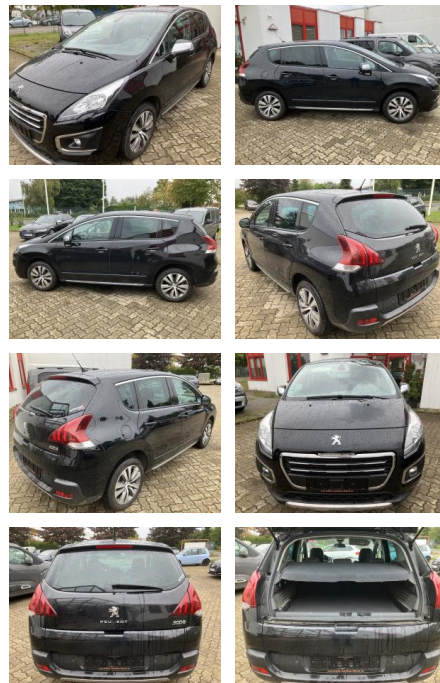

## Peugeot 3008 Allure 1.6 THP 155 KÜHLWASSERVERL...

AO12-SH2409-141065snr.:

Erstzulassung:	Kilometer:	Farbe:	Leistung:	Kraftstoffart:
30.03.2015	135.100	Schwarz	115 kW / 156 PS	Benzin

**PREIS**  
**7.180 €**