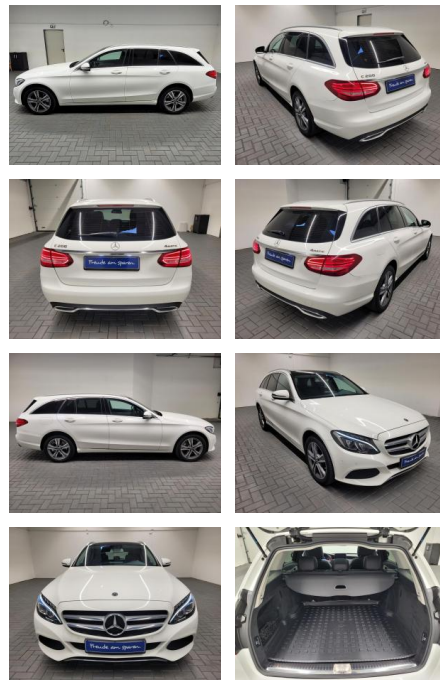

Ihr Ansprechpartner

Frau Maximiliane Schwulst
E-Mail: m.schwulst@kufen.de
Telefon: 0201 8545424

Mercedes-Benz C 200 "T 4Matic Avantgarde LED/Nav...

AM35-29201 **Angebotsnr.:**

Erstzulassung:	Kilometer:	Farbe:	Leistung:	Kraftstoffart:
26.10.2017	111.500		135 kW / 184 PS	Benzin