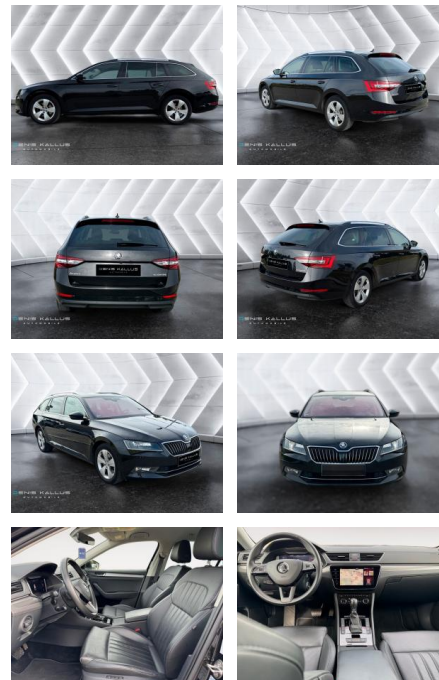

Skoda Superb Combi 2.0 TDI Premium Edition

DK05-385385329 Angebotsnr.:

Erstzulassung:	Kilometer:	Farbe:	Leistung:	Kraftstoffart:
17.05.2019	97.231	Diverse	140 kW / 190 PS	Diesel

PREIS
25.610 €

FINANZIERUNGSBEISPIEL