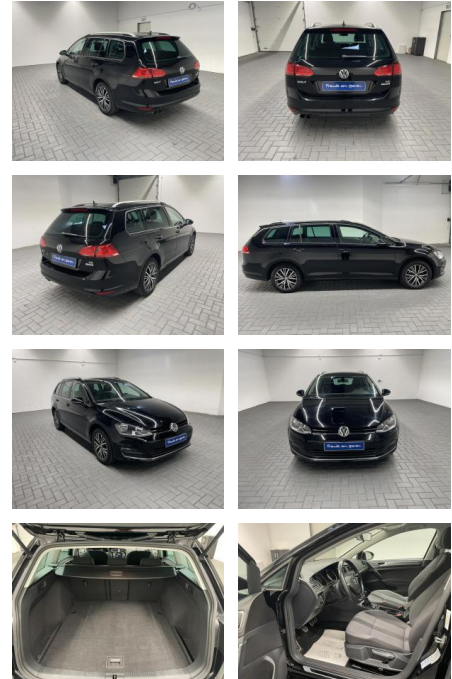

## Volkswagen Golf Variant "VII Navi/SHZ/PDC/Tempom...

AM35-29143 **Angebotsnr.:**

Erstzulassung:	Kilometer:	Farbe:	Leistung:	Kraftstoffart:
25.09.2016	101.550		92 kW / 125 PS	Benzin

**PREIS**  
**17.110 €**