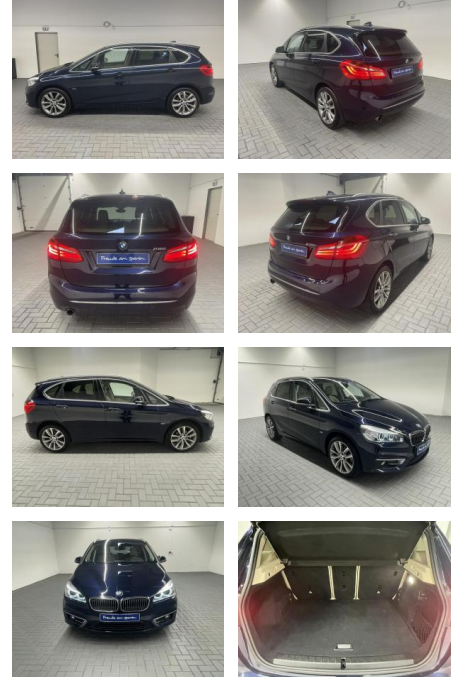

Ihr Ansprechpartner

Frau Maximiliane Schwulst
E-Mail: m.schwulst@kufen.de
Telefon: 0201 8545424

BMW 218 Active Tourer "218i Active Tourer

AM35-29214 **Angebotsnr.:**

Erstzulassung:	Kilometer:	Farbe:	Leistung:	Kraftstoffart:
19.12.2016	118.000		100 kW / 136 PS	Benzin