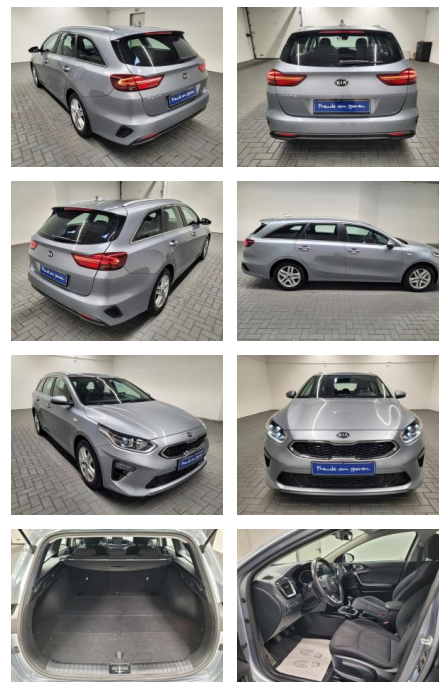

Kia cee'd / Ceed "Cee'd Sportswagon CarPlay

AM35-29226 **Angebotsnr.:**

Erstzulassung:	Kilometer:	Farbe:	Leistung:	Kraftstoffart:
31.01.2019	108.800		100 kW / 136 PS	Diesel

PREIS
18.950 €

FINANZIERUNGSBEISPIEL