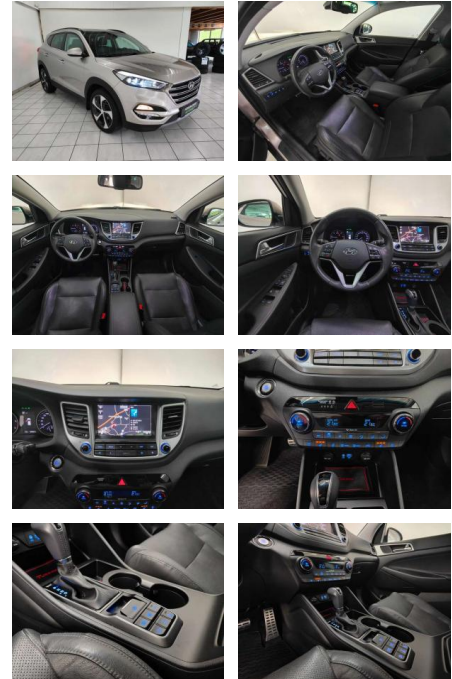

Hyundai Tucson Premium 4WD Auto.*LED

HA14-248864 Angebotsnr.:

Erstzulassung:	Kilometer:	Farbe:	Leistung:	Kraftstoffart:	Verbr. komb.	CO2-Emission	CO2-Klasse (WLTP)
01.08.2016	62.042	Silber	136 kW / 185 PS	Benzin	6,5 l/100km	170 g/km	F

- Anti-Blockiersystem ABS
- Alarmanlage ABS Allradantrieb Elektr. Wegfahrsperre ESP
- Geschwindigkeitsbegrenzer Isofix
- Lichtsensor Nebelscheinwerfer
- Notbremsassistent Regensensor
- Reifendruckkontrolle Spurhalteassistent
- Start/Stopp-Automatik
- Totwinkel-Assistent Traktionskontrolle
- Verkehrszeichenerkennung Airbags: Front-
- Seiten- und weitere Airbags Tagfahrlicht (Art): LED-Tagfahrlicht
- Hauptscheinwerfer: LED-Scheinwerfer
- Kurvenlicht (Art): Kurvenlicht
- Pannenhilfe: Notrad Kamera Hinten Vorne
- Innenausstattung: Leder Imitat Farbe der Innenausstattung: Schwarz

Weiteres

- Diesel
- Ausstattung: Abgedunkelte Scheiben
- Ambiente-Beleuchtung Armlehne Beheizbare
- Frontscheibe Beheizbares Lenkrad Elektr.
- Fensterheber Elektr. Heckklappe Elektr.
- Seitenspiegel Elektr. Seitenspiegel anklappbar Elektr. Sitzeinstellung Elektr. Sitzeinstellung Innenspiegel
- autom. abblendend Lederlenkrad
- Lordosenstütze Panorama-Dach
- Schiebedach Schlüssellose
- Zentralverriegelung Sitzheizung
- Sitzheizung hinten Sitzbelüftung
- Zentralverriegelung Berganfahrassistent
- Bordcomputer Multifunktionslenkrad
- Servolenkung Bluetooth
- Freisprecheinrichtung Musikstreaming
- integriert Navigationssystem Soundsystem
- Touchscreen USB Sommerreifen
- Leichtmetallfelgen Scheinwerferreinigung