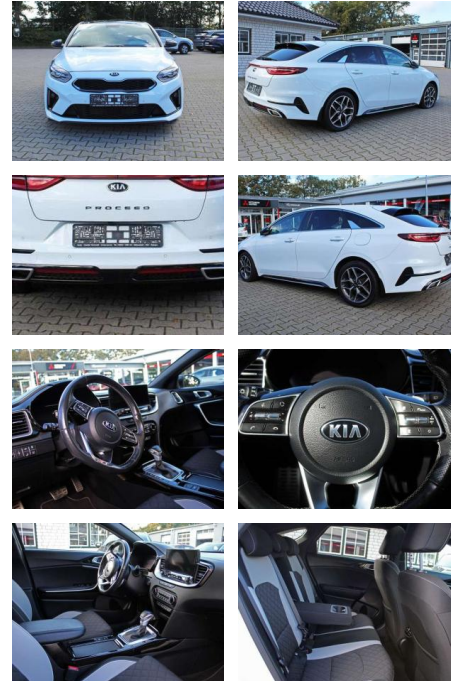

## Kia pro\_ceed' / ProCeed ProCeed 1.6 CRDi GT

SA14-029845 Angebotsnr.:

Erstzulassung:	Kilometer:	Farbe:	Leistung:	Kraftstoffart:	Verbr. komb.	CO2-Emission	CO2-Klasse (WLTP)
01.06.2020	80.400	Weiß	100 kW / 136 PS	Benzin	3,9 l/100km	104 g/km	C