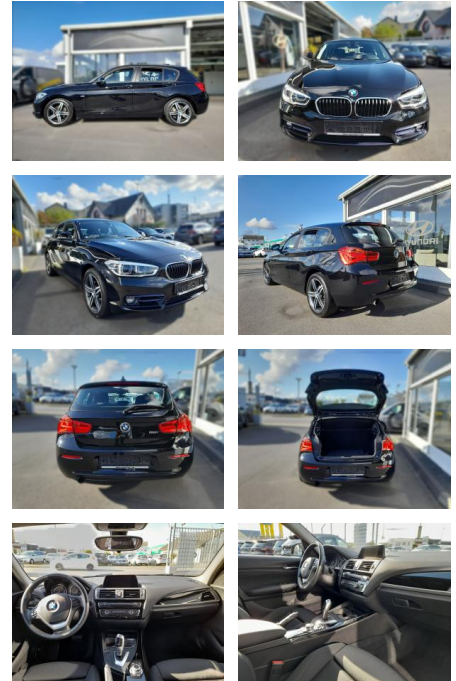

## BMW 118i Sport Line, Automatik, Navi,

SP05-40576350 **Angebotsnr.:**

Erstzulassung:	Kilometer:	Farbe:	Leistung:	Kraftstoffart:	Verbr. komb.	CO2-Emission	CO2-Klasse (WLTP)
10.11.2016	93.000	Diverse	100 kW / 136 PS	Benzin	5,1 l/100km	119 g/km	