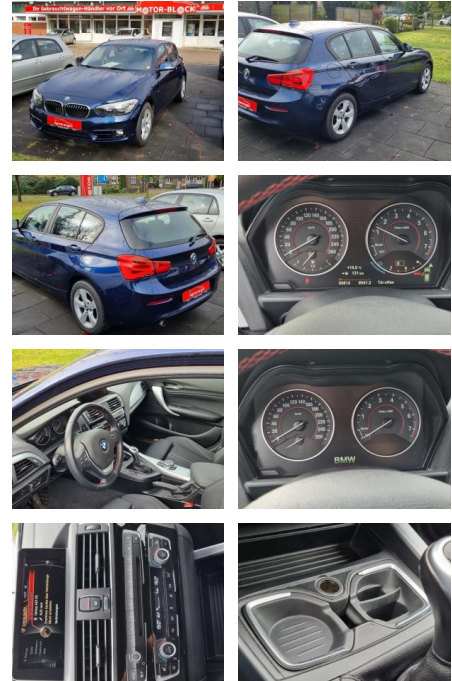

Ihr Ansprechpartner

Frau Maximiliane Schwulst
E-Mail: m.schwulst@kufen.de
Telefon: 0201 8545424

BMW 120i Sport Line

MB00-ET2410-**Angebotsnr.:**

Erstzulassung:	Kilometer:	Farbe:	Leistung:	Kraftstoffart:
30.04.2015	90.000	Blau	130 kW / 177 PS	Benzin

Exterieur

- Anhängerkupplung abnehmbar
- Tagfahrlicht
- Leichtmetallfelgen
- Nebelscheinwerfer
- Tagfahrlicht LED
- LM-Felgen 7x16 (Sternspeiche 376)
- Geschwindigkeits-Regelanlage mit

STÄNDIG ÜBER 15.000 FAHRZEUGE IM BESTAND!